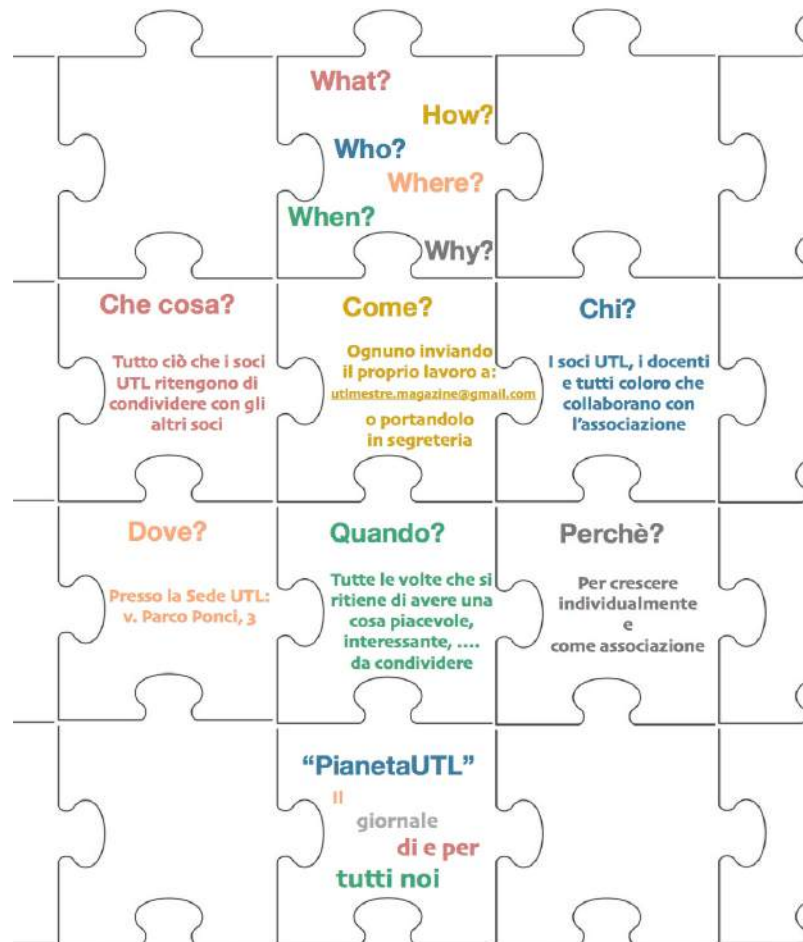

Università del Tempo Libero

Città di Mestre

Presentazione PianetaUTL

Il nostro giornale

Chi?, Cosa?,
Perché?,
Come?, Dove? e
Quando?

PianetaUTL è il nostro magazine. Il giornale, curato dai soci e distribuito gratuitamente ai soci, si propone di formare, informare, dare spazio alla creatività affrontando temi di Attualità, Cultura, Poesia, Fotografia, Salute, Viaggi, Casa e Cucina.

E' pubblicato in **issuu.com**, la piattaforma dell'editoria digitale che ospita 21 milioni di riviste e pubblicazioni create da editori appassionati di ogni parte del globo. Si possono sfogliare e leggere tutti i numeri di PianetaUTL al seguente indirizzo, **<http://issuu.com/pianetauti>**